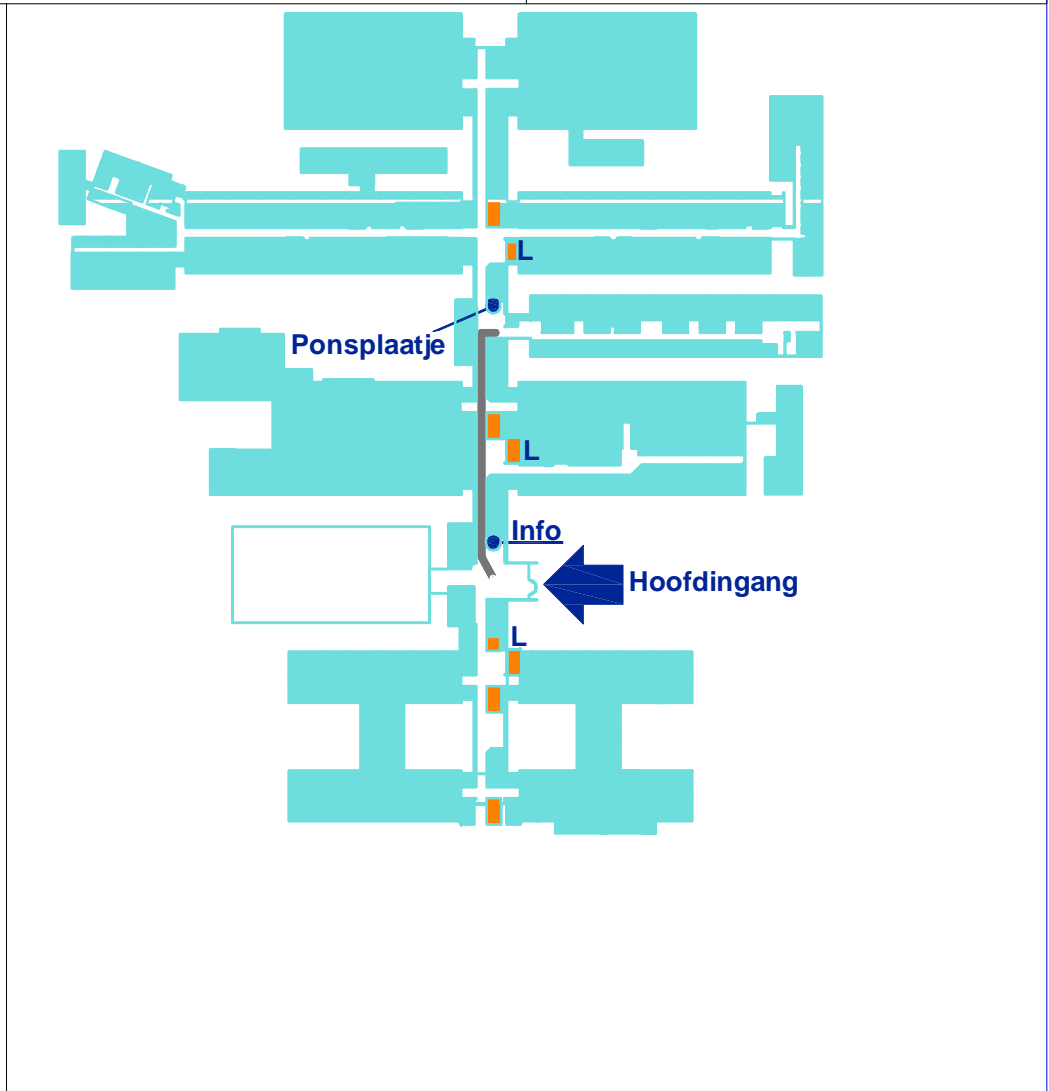

**máxima
medisch centrum**

Locatie Veldhoven:

De Run 4600, 5504 DB Veldhoven. Telefoon: (040) 888 80 00

Klachtenfunctionaris

Legenda

Hfd = Hoofdingang
SEH = Spoedeisende Hulp

B = Bushalte
P = Parkeren
L = Liften

I:\was001\apps\Autocad\Beheer\MMC_Veldhoven\dwg\01_Hoofgebouw\Plattegrondenboek\Totaal overzicht_MCK.dwg

Begane Grond

- > Bij hoofdingang rechts
- > Melden bij balie ponsplaatje