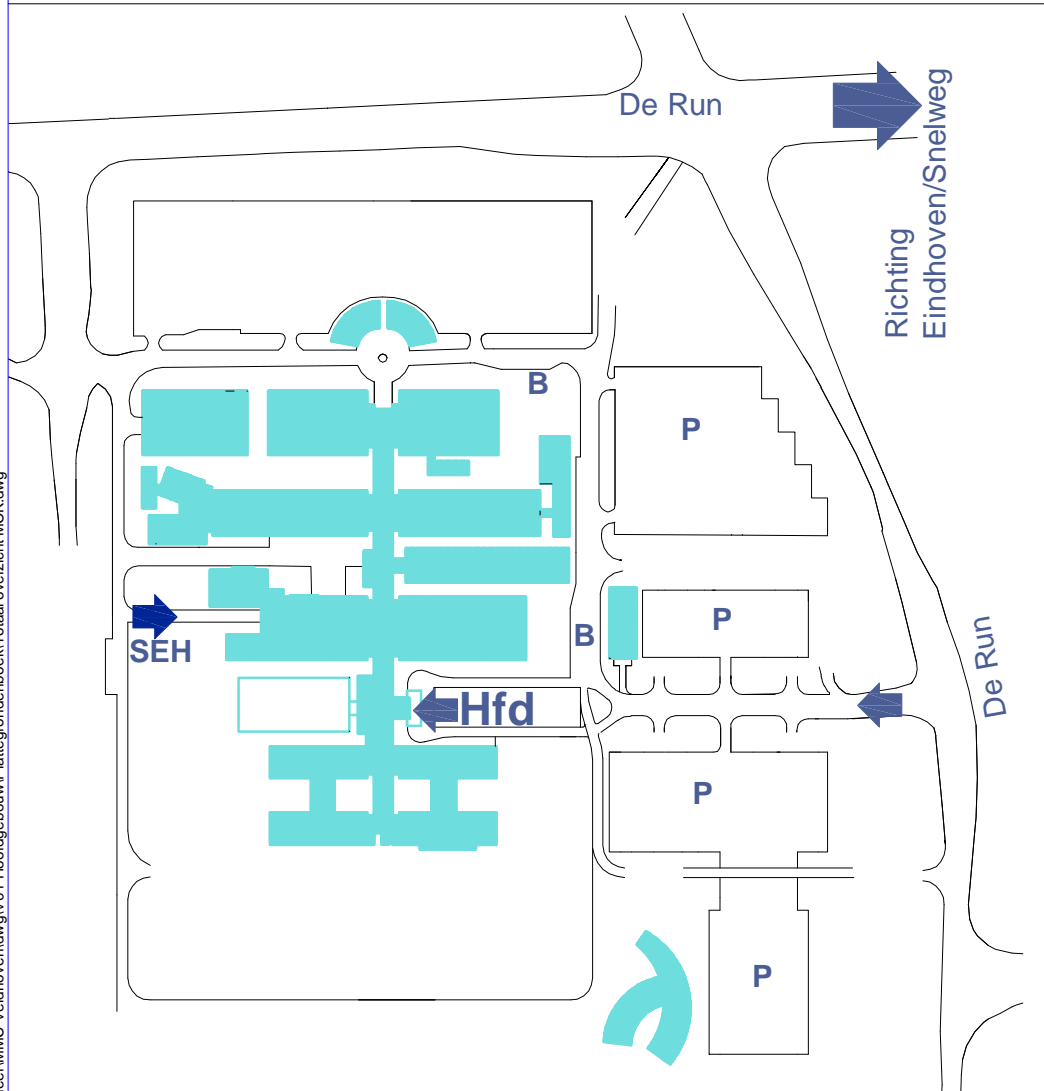

**máxima
medisch centrum**

Locatie Veldhoven:

De Run 4600, 5504 DB Veldhoven. Telefoon: (040) 888 80 00

Klachtenfunctionaris

Legenda

Hfd = Hoofdingang
SEH = Spoedeisende Hulp

B = Bushalte
P = Parkeren
L = Liften

I:\was001\apps\Autocad\Beheer\MMC_Veldhoven\dwg\01_Hoofgebouw\Plattegrondenboek\Totaal overzicht_MCK.dwg

Begane Grond

- > Bij hoofdingang rechts
- > Melden bij balie ponsplaatje